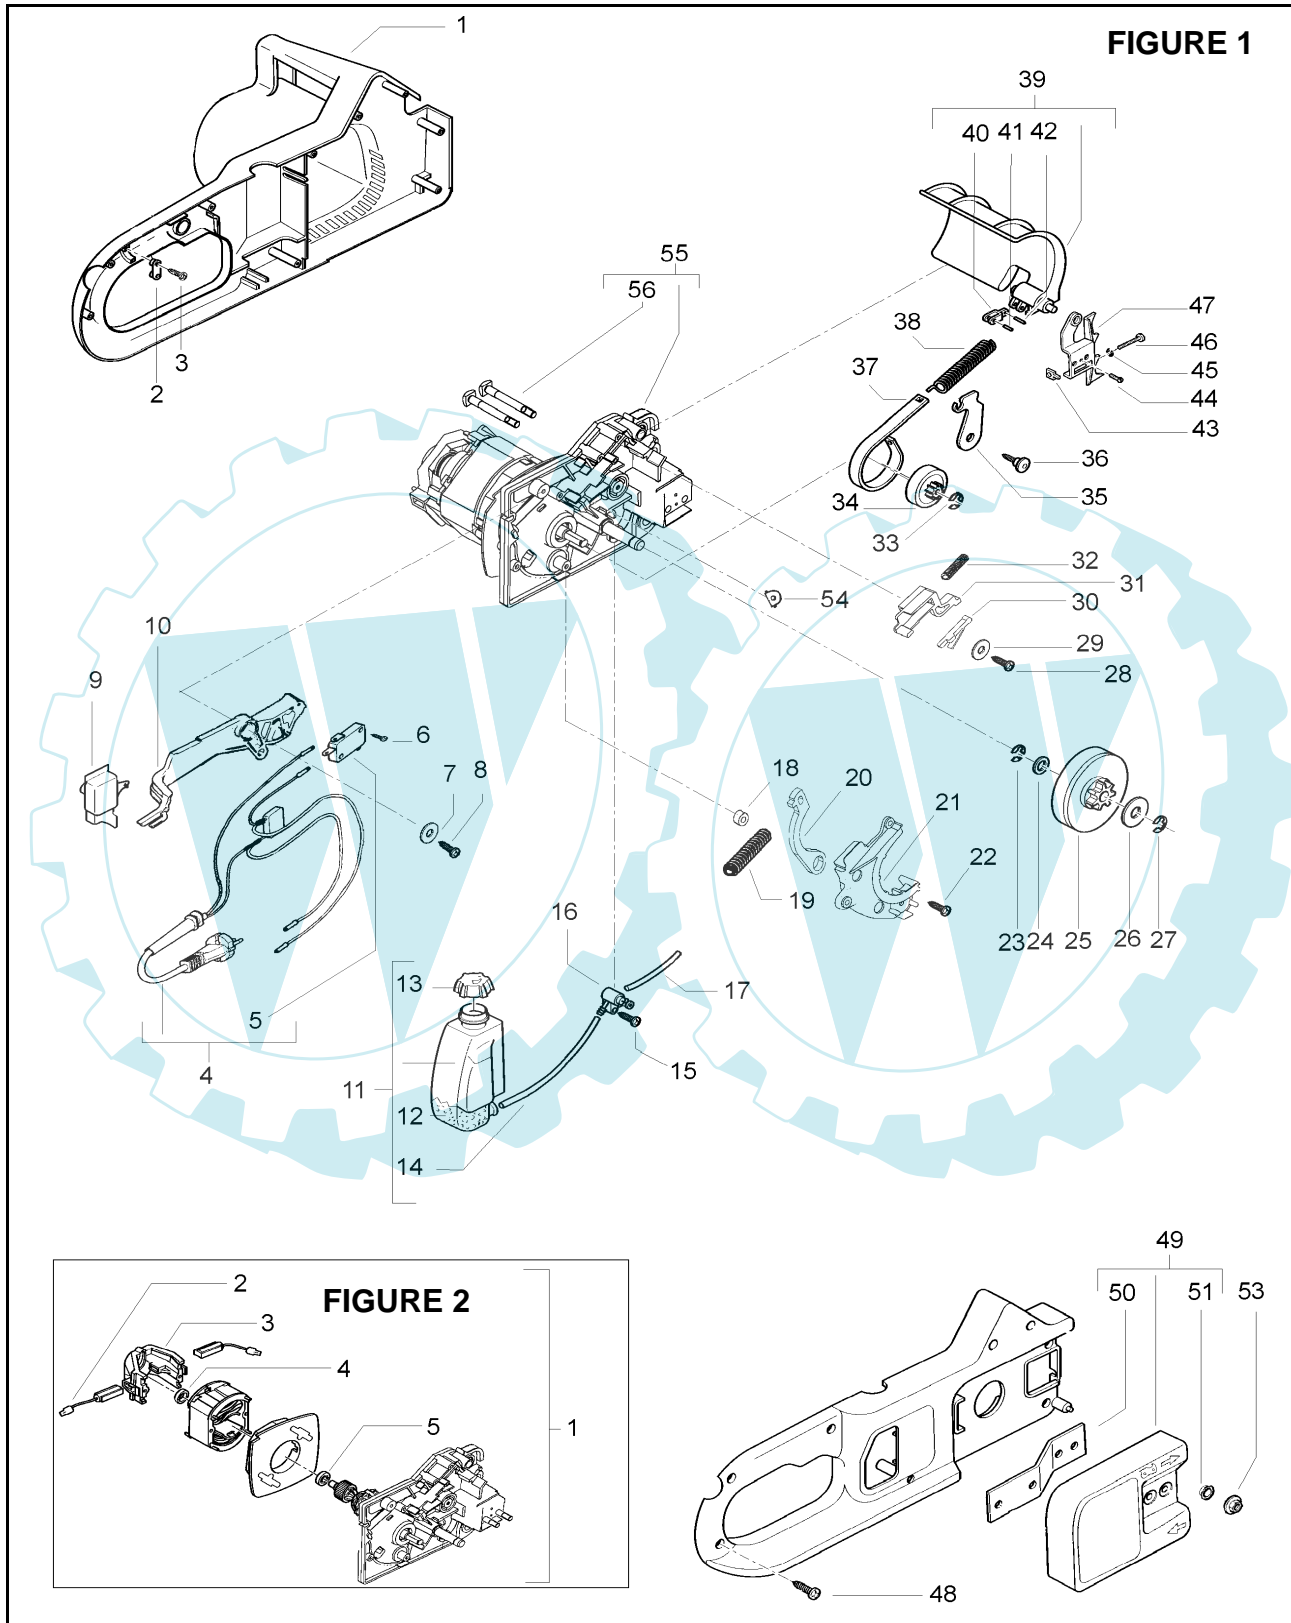

Service

The Electrolux Group. The world's No.1 choice.

Item	P/N McC	P/N ELX	Qty	DESCRIPTION

Item	P/N McC	P/N ELX	Qty	DESCRIPTION

FIGURE 1

1	249428	538249428	1	crankcase kit
2	241052	538241052	1	wires clamp
3	241077	538241077	2	screw
C 4	243008	538243008	1	wires ass'y(schuko)
C 4	243039	538243039	1	wires ass'y(UK)
C 4	243038	538243038	1	wires ass'y(CH)
C 4	243044	538243044	1	wires ass'y(AU)
C 5 •	242687	538242687	1	microswitch
6	240862	538240862	1	screw self threading 4x18
7	241703	538241703	1	washer
8	240833	538240833	1	screw self threading 3x20
9	243009	538243009	1	trigger
10	243014	538243014	1	trigger lever
C 11	4305	538004305	1	oil tank ass'y
12 •	242365	538242365	1	oil filter
B 13 •	241060	538241060	1	cap
C 14 •	242402	538242402	1	oil tube (tank - oil pump)
15	240862	538240862	1	screw self threading 4x18
B 16	241183	538241183	1	oil pump
17	229743	538229743	1	oil tube (oil tank - chain)
B 18	243005	538243005	1	bushing
19	243006	538243006	1	spring
B 20	243004	538243004	1	brake (stop in time)
21	243007	538243007	1	brake cover
22	240862	538240862	3	screw self threading 4x18
23	229137	538229137	1	seeger D.8
C 24	241074	538241074	1	washer 10x15x1
A 25	241038	538241038	1	gear
C 26	241075	538241075	1	washer 10x30x0,8
B 27	229137	538229137	1	seeger D.8
28	240862	538240862	3	screw self threading 4x18
29	241703	538241703	1	washer 4,5x16x0,8
C 30	243019	538243019	1	trigger lock
C 31	243018	538243018	1	slide
C 32	241574	538241574	1	spring
33	241073	538241073	1	seeger D.8
B 34	243003	538243003	1	pinion
35	241044	538241044	1	lever
36	241045	538241045	1	screw
37	241500	538241500	1	brake metal stripping
38	241451	538241451	1	brake spring
39	247717	538247717	1	brake lever ass'y
40 •	241043	538241043	1	toggle
41 •	229394	538229394	1	pin
42 •	241978	538241978	1	pin

43	241037	538241037	1	tensioner nut
44	229082	538229082	1	screw
45	235367	538235367	1	seeger ring
46	241167	538241167	1	screw
47	241036	538241036	1	spiked bumper
48	240862	538240862	8	screw self threading 4x18
C 49	248317	538248317	1	pinion cover ass'y
50 •	241066	538241066	1	pinion cover plate
51 •	241067	538241067	2	bushing
A 53	242501	538242501	2	nut M6
B 54	243017	538243017	1	cap
55	FIGURE 2			
A 56 •	241035	538241035	2	bar bolt

FIGURE 2

C 1	243033	538243033	1	motor ass'y
C 2 •	00248956	538048956	2	brushes
C 3 •	00248957	538048957	1	brushes holder
C 4 •	00216400	538216400	1	bearing
C 5 •	00216404	538216404	1	bearing

A=ALTA ROTAZIONE
B=MEDIA ROTAZIONE
C=ALTA ROTAZIONE
NUOVI CODICI

A=HIGH MOVING
B=MEDIUM MOVING
C=SLOW MOVING
NEW P. NUMBERS

A=HAUTE DEMANDE
B=MOYENNE DEMANDE
C=BASSE DEMANDE
NOUVELLES REFERENCES

A=GROBE NACHFRAGE
B=MITTELMAESSIGE
C=WENIGE NACHFRAGE
NEU CODEX

The Electrolux Group. The world's No.1 choice.

Ihr Ersatzteilspezialist im Internet